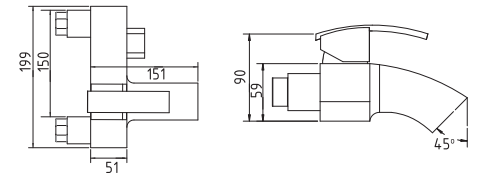

Cài sen mạ Chrome
Shower head holder

34.000đ

BẢN VẼ KỸ THUẬT TECHNICAL DRAWING

LM TT502

LM TT503

LMFS 1001

LMFV 1001

LMFV 1001A