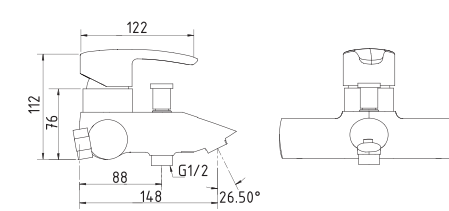

Cài sen mạ Chrome
Shower head holder

34.000đ

BẢN VẼ KỸ THUẬT TECHNICAL DRAWING

LM TT502

LM TT503

LMFS 1001

LMFV 1001

LMFV 1001A