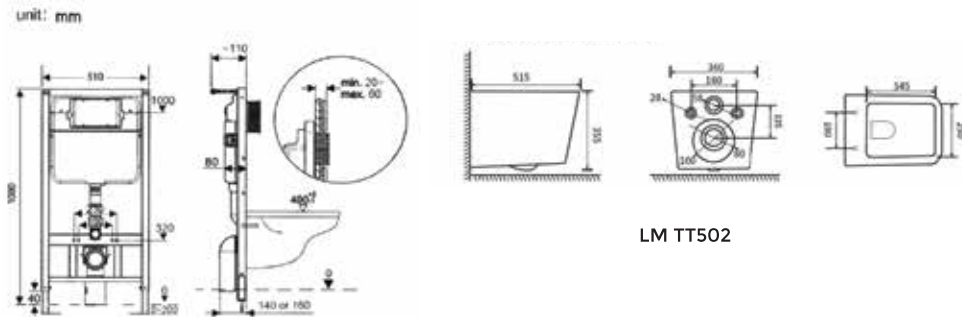

Cài sen mạ Chrome
Shower head holder

34.000đ

BẢN VẼ KỸ THUẬT TECHNICAL DRAWING

LM TT502

LM TT503

LMFS 1001

LMFV 1001

LMFV 1001A