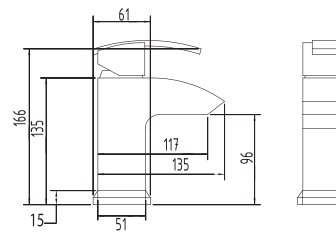

BẢN VẼ KỸ THUẬT TECHNICAL DRAWING

LMFV 1001A

LMFS 1002

LMFV 1002A