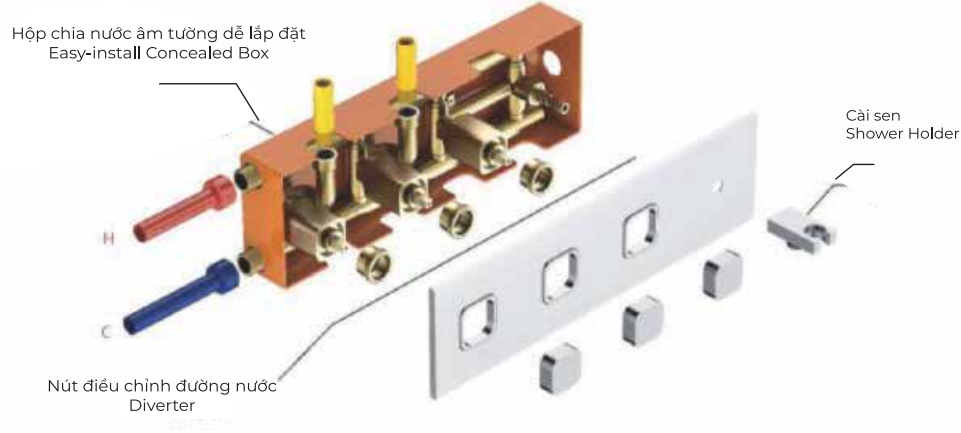

ARF5052T3

Bộ điều chỉnh sen âm tường 3 chức năng
Concealed brass three functions mixer

ARF5052T4

Bộ điều chỉnh sen âm tường 4 chức năng
Concealed brass four functions mixer

ARF5052T5

Bộ điều chỉnh sen âm tường 5 chức năng
Concealed brass five functions mixer