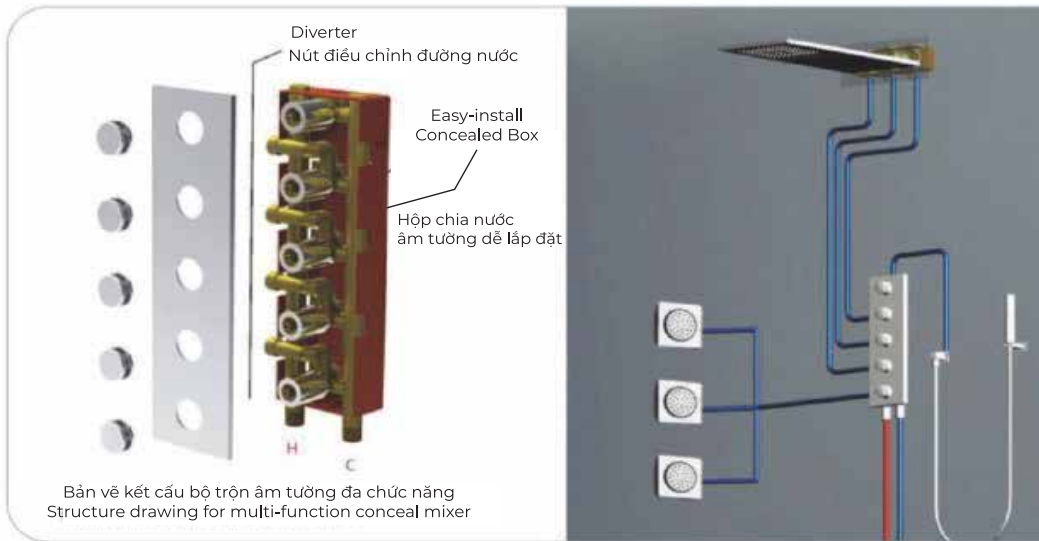

Bản vẽ kết cấu bộ trộn âm tường đa chức năng
Structure drawing for multi-function conceal mixer