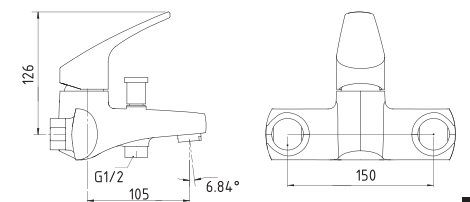

BẢN VẼ KỸ THUẬT TECHNICAL DRAWING

LMFV 1001A

LMFS 1002

LMFS 1004