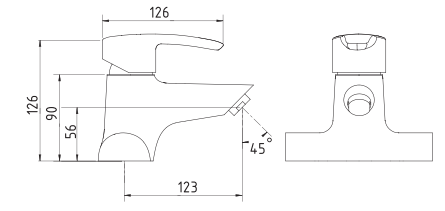

Cài sen mạ Chrome
Shower head holder

34.000đ

BẢN VẼ KỸ THUẬT TECHNICAL DRAWING

LM TT502

LM TT503

LMFS 1001

LMFV 1001

LMFV 1001A