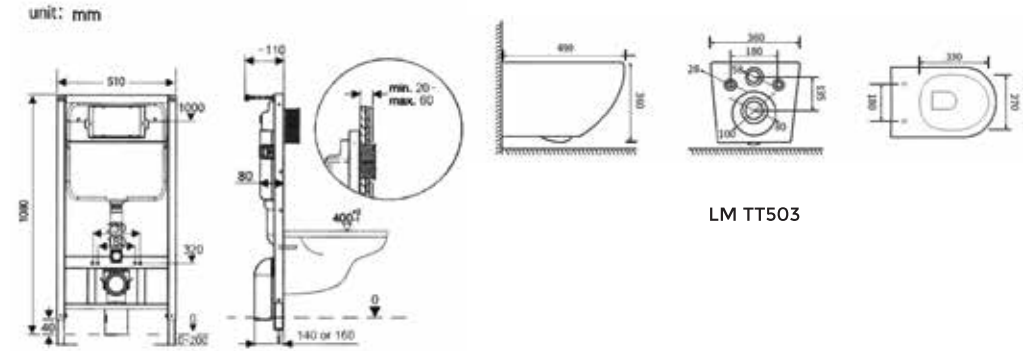

Cài sen mạ Chrome
Shower head holder

34.000đ

BẢN VẼ KỸ THUẬT TECHNICAL DRAWING

LM TT502

LM TT503

LMFS 1001

LMFV 1001

LMFV 1001A