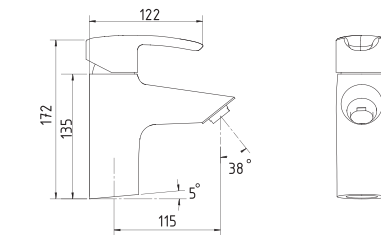

Cài sen mạ Chrome
Shower head holder

34.000đ

BẢN VẼ KỸ THUẬT TECHNICAL DRAWING

LM TT502

LM TT503

LMFS 1001

LMFV 1001

LMFV 1001A