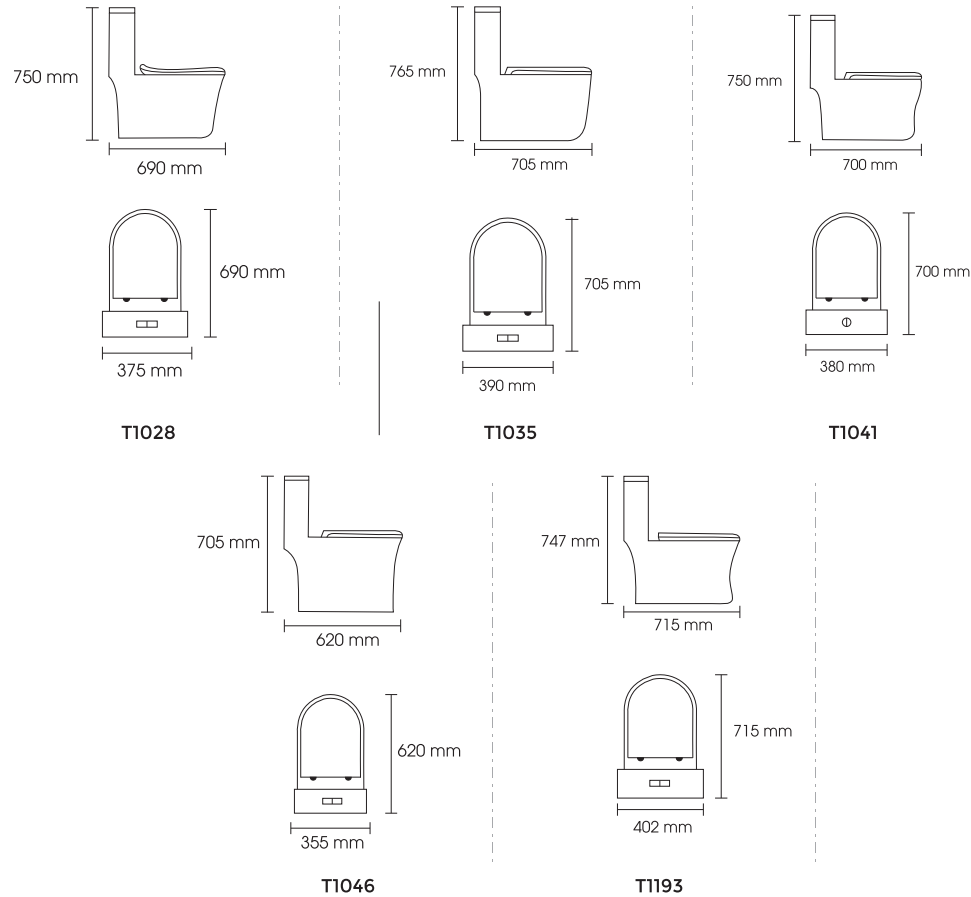

221.000đ

LM 4202

Bát nhựa sen mạ Chrome
Shower head

140.000đ

LM 815

Bộ xả Lavabo
Pop-up waste (Brass) with P-trap

443.000đ

LM 4103

Cài sen mạ Chrome
Shower head holder

34.000đ

BẢN VẼ KỸ THUẬT TECHNICAL DRAWING

LM TT502

LM TT503

LMFS 1001

LMFV 1001

LMFV 1001A